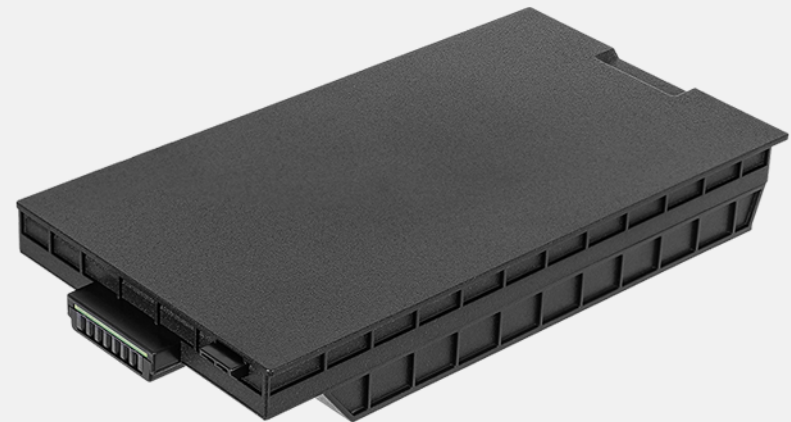

特点和优点

热插拔电池可以支持全班次的运算，几乎没有停机时间。对于需要长电池续航时间以实现全天操作的移动专业人士来说，这是一个很好的解决方案。

产品信息

电池类型：锂离子

电压：10.8V

容量：标准 6900mAh；最小 6600mAh

尺寸：长 143 x 宽 74 x 高 20.5mm

重：328.8g

SKU ID

GBM6X9

手提袋

特点和优点

由尼龙/空气网眼织物制造,有可调节垫肩带·此款袖珍手提袋在给予您极大舒适的同时给您的B360完全坚固笔记本电脑提供坚固的保护。内置功能性口袋给将携带平板电脑和所需配件于一个保护套中提供了极佳选择·为移动专业人员提供额外的便利和随时随地的生产力。

产品信息

尺寸：长405x宽330x厚100mm

重：1335g