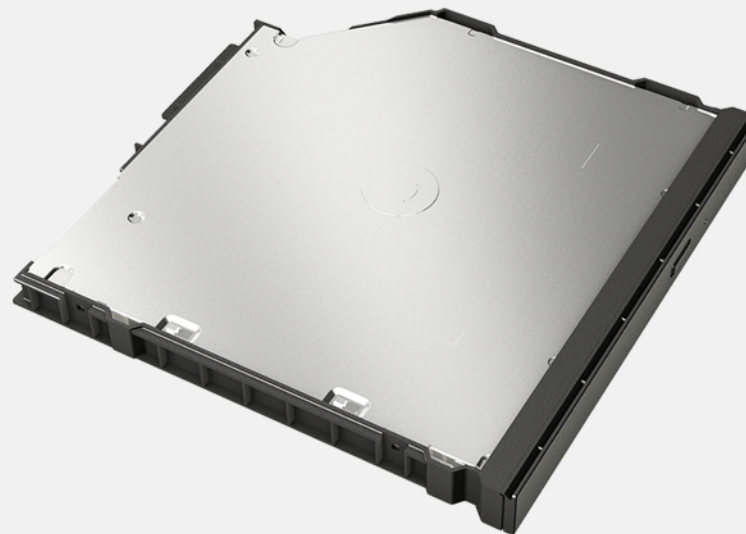

永续设计重新定义坚固性能

扩充槽备用次储存器 控制器盒

特点和优点

Getac S510 备用次储存器 (附控制器盒) 为您提供简易的安装选择，在您的设备需要维修时可移除机密数据。

产品信息

储存选项：SATA 512GB、1TB
尺寸：长 120 x 宽 135.5 x 高 14mm
重：80g

SKU ID

GSR3X7：512GB SATA 固态硬盘
GSR0X6：1TB SATA 固态硬盘

DVD 双层刻录驱动器

特点和优点

DVD 双层刻录驱动器是一种可以读写不同类型光盘的光驱。它允许用户访问各种不同的媒体格式。此外，它是一个用户可拆卸的模块，无需工具即可安装。

产品信息

尺寸：长 138.5 x 宽 135.5 x 高 14mm

重：170.5 g

SKU ID

GSROXC

外部主电池双槽充电器

特点和优点

外部主电池双槽充电器适用于同时给两块主电池充电。在空间和电源插座有限时，便于您同时进行两块主电池的充电和存放。

产品信息

交流电输入：100V~240V

直流电输出：最大 13.05V, 2.4A

充电槽数：2 槽

尺寸：长 160 x 宽 180 x 高 72.5mm

屏幕保护膜 (AG)

特点和优点

这款屏幕保护膜经过精准切割，完美匹配平板电脑，可轻松贴上和移除，且无丝毫粘性残留。饰有防眩光涂层，不仅可以保护屏幕免受日常使用的影响，还有助于分散屏幕上的光线，减少眩光，在常见的环境照明条件下，您可以毫不费力地读取显示信息。

产品信息

尺寸：长 344.2 x 宽 193.6 x 厚 0.13 mm

主要材料：聚对苯二甲酸乙二醇酯

SKU ID

GMPFXW