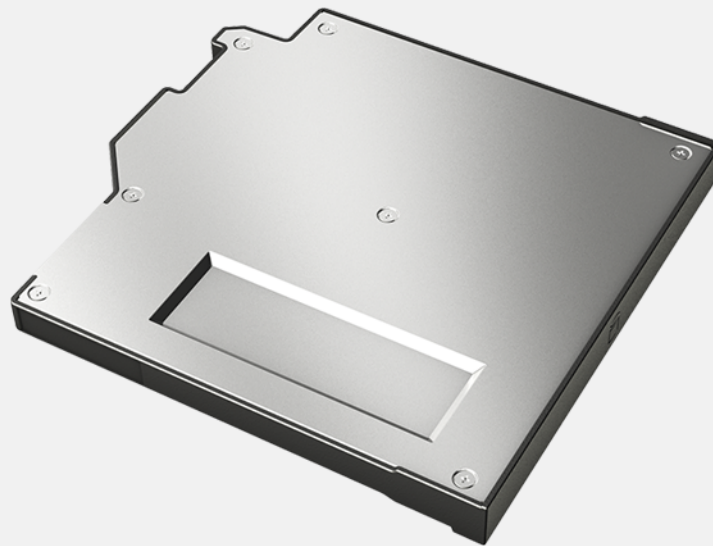

永续设计重新定义坚固性能

扩充槽备用次储存器 控制器盒

特点和优点

Getac S510 备用次储存器 (附控制器盒) 为您提供简易的安装选择，在您的设备需要维修时可移除机密数据。

产品信息

储存选项：SATA 512GB、1TB
尺寸：长 120 x 宽 135.5 x 高 14mm
重：80g

SKU ID

GSR3X7：512GB SATA 固态硬盘
GSR0X6：1TB SATA 固态硬盘

DVD 双层刻录驱动器

特点和优点

DVD 双层刻录驱动器是一种可以读写不同类型光盘的光驱。它允许用户访问各种不同的媒体格式。此外，它是一个用户可拆卸的模块，无需工具即可安装。

产品信息

尺寸：长 138.5 x 宽 135.5 x 高 14mm

重：170.5 g

SKU ID

GSROXC

外部主电池双槽充电器

特点和优点

外部主电池双槽充电器适用于同时给两块主电池充电。在空间和电源插座有限时，便于您同时进行两块主电池的充电和存放。

产品信息

交流电输入：100V~240V

直流电输出：最大 13.05V, 2.4A

充电槽数：2 槽

尺寸：长 160 x 宽 180 x 高 72.5mm

屏幕保护膜 (AG)

特点和优点

这款屏幕保护膜经过精准切割，完美匹配平板电脑，可轻松贴上和移除，且无丝毫粘性残留。饰有防眩光涂层，不仅可以保护屏幕免受日常使用的影响，还有助于分散屏幕上的光线，减少眩光，在常见的环境照明条件下，您可以毫不费力地读取显示信息。

产品信息

尺寸：长 344.2 x 宽 193.6 x 厚 0.13 mm

主要材料：聚对苯二甲酸乙二醇酯

SKU ID

GMPFXW