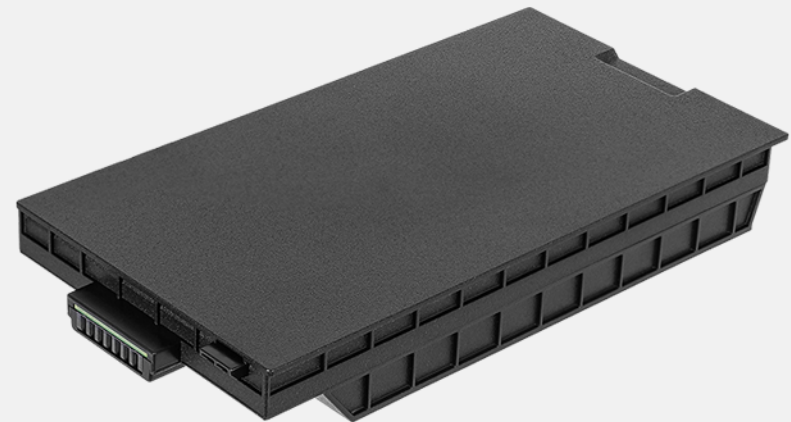

电池 6900 MAH

特点和优点

热插拔电池可以支持全班次的运算，几乎没有停机时间。对于需要长电池续航时间以实现全天操作的移动专业人士来说，这是一个很好的解决方案。

产品信息

电池类型：锂离子

电压：10.8V

容量：标准 6900mAh；最小 6600mAh

尺寸：长 143 x 宽 74 x 高 20.5mm

重：328.8g

SKU ID

GBM6X9